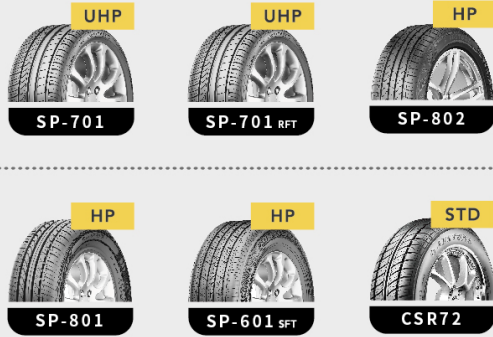

PASSENGER CAR