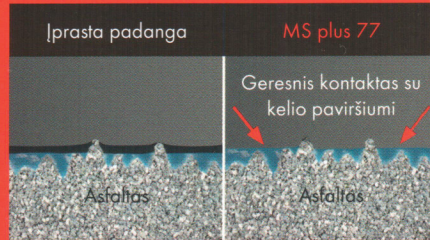

# Uniroyal MS plus 77.

Uniroyal MS plus 77 padanga pasižymi geriausiomis Uniroyal žieminių padangų savybėmis. Jos technologija buvo nuolat tobulinama, siekiant sukurti idealią padangą žiemos sąlygoms. Puikios savybės važiuojant šlapiu keliu ir šaltyje, ypatingas saugumas ant sniego yra naujas padangos etalonas žiemą.

### Didesnis pasipriešinimas akvaplanavimui.

Platus protektoriaus centre ir kraštuose esantys grioveliai ir įpjovos iš po padangos pašalina didesnį vandens kiekį, užtikrina geresnį kontaktą su kelio danga ir dar didesnį saugumą, važiuojant šlapiu keliu.